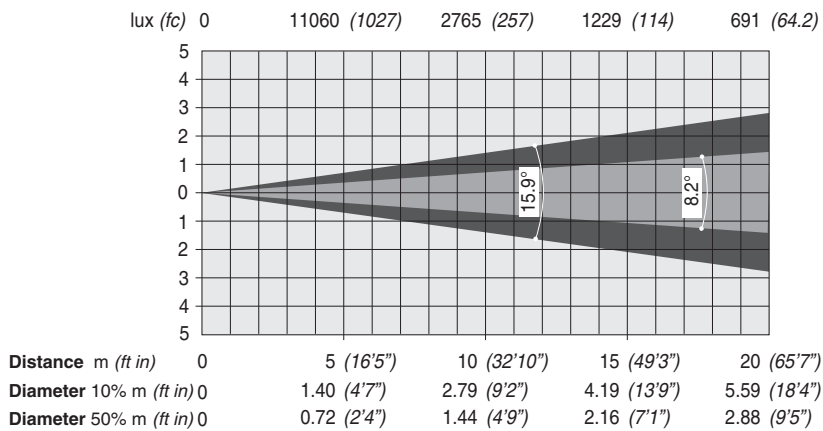

ALPHA WASH 300

Legenda Diameter 10%-50%: valori del diametro del fascio luminoso corrispondenti al 10% e 50% dell'illuminamento massimo.
Key Diameter 10%-50%: beam diameter for 10% and 50% of maximum illumination.
Légende Diameter 10%-50%: valeurs du diamètre du faisceau lumineux correspondant à 10% et 50% de l'éclairage maximum.
Legenda Diameter 10%-50%: Lichtkreis-Durchmesser bei 10% bzw. 50% maximaler Ausleuchtung.
Leyenda Diameter 10%-50%: valores del diámetro del haz luminoso correspondientes al 10% y 50% de la iluminación máxima.

Standard (6,3° 50% - 12,5° 10%)

With Light Frost (8,2° 50% - 15,9° 10%)

With Heavy Frost (19,9° 50% - 30,3° 10%)

With Light Frost and Heavy Frost (20,9° 50% - 32,4° 10%)