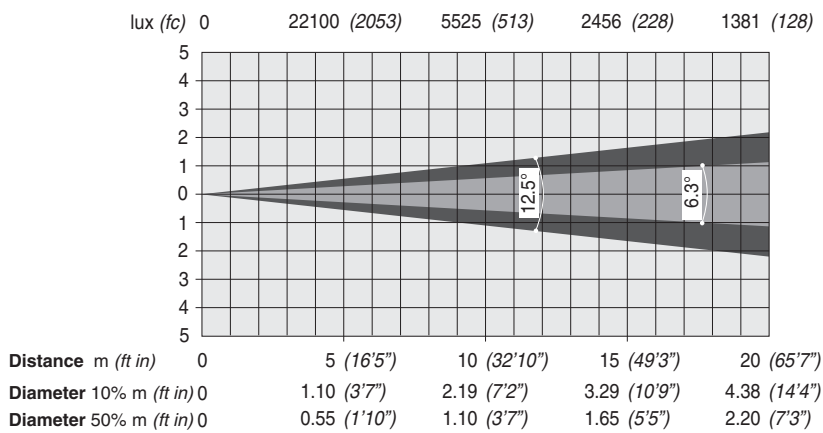

ALPHA WASH 300

Legenda Diameter 10%-50%: valori del diametro del fascio luminoso corrispondenti al 10% e 50% dell'illuminamento massimo.
Key Diameter 10%-50%: beam diameter for 10% and 50% of maximum illumination.
Légende Diameter 10%-50%: valeurs du diamètre du faisceau lumineux correspondant à 10% et 50% de l'éclairage maximum.
Legenda Diameter 10%-50%: Lichtkreis-Durchmesser bei 10% bzw. 50% maximaler Ausleuchtung.
Leyenda Diameter 10%-50%: valores del diámetro del haz luminoso correspondientes al 10% y 50% de la iluminación máxima.

Standard (6,3° 50% - 12,5° 10%)

With Light Frost (8,2° 50% - 15,9° 10%)

With Heavy Frost (19,9° 50% - 30,3° 10%)

With Light Frost and Heavy Frost (20,9° 50% - 32,4° 10%)