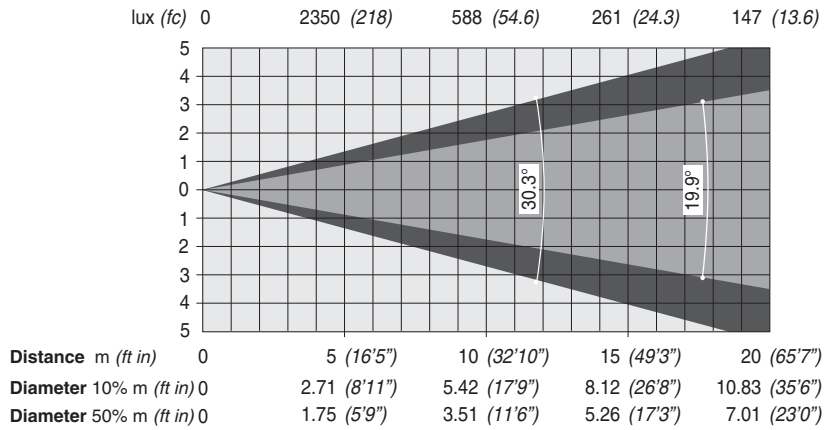

ALPHA WASH 300

Legenda Diameter 10%-50%: valori del diametro del fascio luminoso corrispondenti al 10% e 50% dell'illuminamento massimo.
Key Diameter 10%-50%: beam diameter for 10% and 50% of maximum illumination.
Légende Diameter 10%-50%: valeurs du diamètre du faisceau lumineux correspondant à 10% et 50% de l'éclairage maximum.
Legenda Diameter 10%-50%: Lichtkreis-Durchmesser bei 10% bzw. 50% maximaler Ausleuchtung.
Leyenda Diameter 10%-50%: valores del diámetro del haz luminoso correspondientes al 10% y 50% de la iluminación máxima.

Standard (6,3° 50% - 12,5° 10%)

With Light Frost (8,2° 50% - 15,9° 10%)

With Heavy Frost (19,9° 50% - 30,3° 10%)

With Light Frost and Heavy Frost (20,9° 50% - 32,4° 10%)